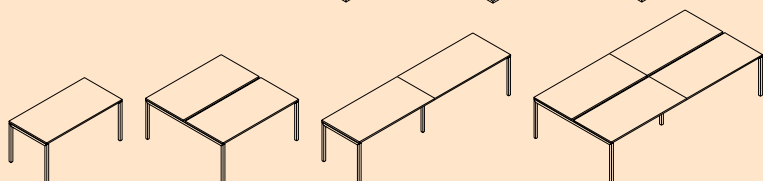

Nova U slide – sont des bureaux purement fonctionnels avec des plans de travail extensibles, permettant un accès aisé au bloc électrique et au câblage.

Funktionale Tische mit ausziehbarer Arbeitsplatte für schnellen Zugriff auf die verdeckte Stromversorgung und Kabelführung.

Nova U Flip-top

Desks with a lift-up part of the table top to help you manage all the wiring easier.

Bureau offrant une partie du plan de travail ouvrable permettant un câblage encore plus facile.

Tisch mit kippbarer Arbeitsplatte für bequemere Kabelführung.

Nova U

1200x600x740	1200x1440x740	2400x800x740	2400x1440x740
1400x600x740	1200x1640x740	2800x800x740	2400x1640x740
1200x700x740	1400x1440x740	3200x800x740	2800x1440x740
1200x800x740	1400x1640x740	3600x800x740	2800x1640x740
1400x700x740	1600x1440x740		3200x1440x740
1400x800x740	1600x1640x740		3200x1640x740
1600x700x740	1800x1440x740		3600x1440x740
1600x800x740	1800x1640x740		3600x1640x740
1800x700x740			
1800x800x740			

1400x1200x740	1400x2440x740	Ø2810x740
1600x1200x740	1600x2440x740	
1800x1200x740	1800x2440x740	

800x600x740	1440x600x740
600x800x740	1640x600x740

Nova U Slide

1400x700x743	1400x1440x743	2800x1440x743
1400x800x743	1400x1640x743	2800x1640x743
1600x700x743	1600x1440x743	3200x1440x743
1600x800x743	1600x1640x743	3200x1640x743