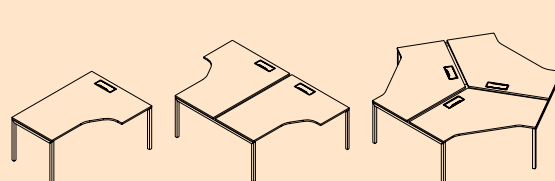

Nova U slide – sont des bureaux purement fonctionnels avec des plans de travail extensibles, permettant un accès aisé au bloc électrique et au câblage.

Funktionale Tische mit ausziehbarer Arbeitsplatte für schnellen Zugriff auf die verdeckte Stromversorgung und Kabelführung.

Nova U Flip-top

Desks with a lift-up part of the table top to help you manage all the wiring easier.

Bureau offrant une partie du plan de travail ouvrable permettant un câblage encore plus facile.

Tisch mit kippbarer Arbeitsplatte für bequemere Kabelführung.

Nova U

1200x600x740	1200x1440x740	2400x800x740	2400x1440x740
1400x600x740	1200x1640x740	2800x800x740	2400x1640x740
1200x700x740	1400x1440x740	3200x800x740	2800x1440x740
1200x800x740	1400x1640x740	3600x800x740	2800x1640x740
1400x700x740	1600x1440x740		3200x1440x740
1400x800x740	1600x1640x740		3200x1640x740
1600x700x740	1800x1440x740		3600x1440x740
1600x800x740	1800x1640x740		3600x1640x740
1800x700x740			
1800x800x740			

1400x1200x740	1400x2440x740	Ø2810x740
1600x1200x740	1600x2440x740	
1800x1200x740	1800x2440x740	

800x600x740	1440x600x740
600x800x740	1640x600x740

Nova U Slide

1400x700x743	1400x1440x743	2800x1440x743
1400x800x743	1400x1640x743	2800x1640x743
1600x700x743	1600x1440x743	3200x1440x743
1600x800x743	1600x1640x743	3200x1640x743